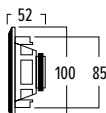

FL30

In het DNA van deze luidspreker staat 'extra small' geschreven. Klein van formaat en voorzien van een grille met een minuscuul frame van 1mm! Extra small in alle opzichten dus, maar met een verrassend helder geluid.

De kleine FL30 is ideaal voor kleinere ruimtes zoals wachtkamers, de keuken, het toilet ...

AFMETINGEN

TECHNISCHE GEGEVENS

bereik	<30 m2
systeem	full range
woofer	3" polypropyleen carbon
tweeter	-
versterkervermogen	10 - 50 W (aanbevolen)
gevoeligheid	90 dB
impedantie	8 Ω
frequentiebereik	150 Hz - 20 kHz
afm. uitsnit (\emptyset)	85 mm
afm. (\emptyset x d)	100 x 52 mm
gewicht / stuk	0,35 kg
samenstelling	ABS
kleur	wit
eigenschappen	overschilderbare grille
opties	-